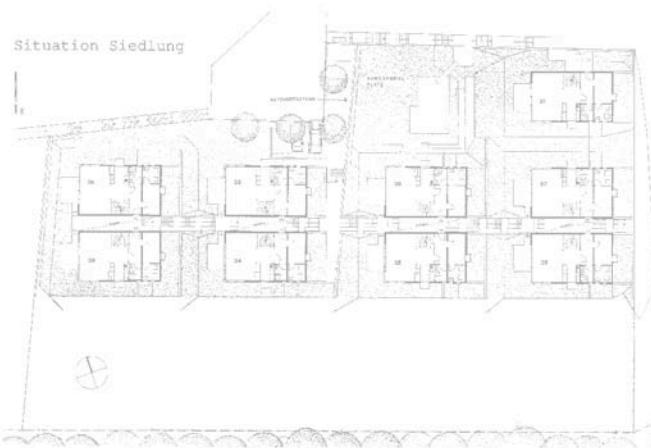

Siedlung «Im Link»

4142 Münchenstein

Erstellungsjahr 1994 – 1996

9 Einfamilienhäuser mit 5 1/2 Zimmern
in Hanglage

Stockwerkeigentum (jeweils Haus und Garten
im Sonderrecht sowie Anteil an den gemein-
schaftlichen Flächen und Anlagen)